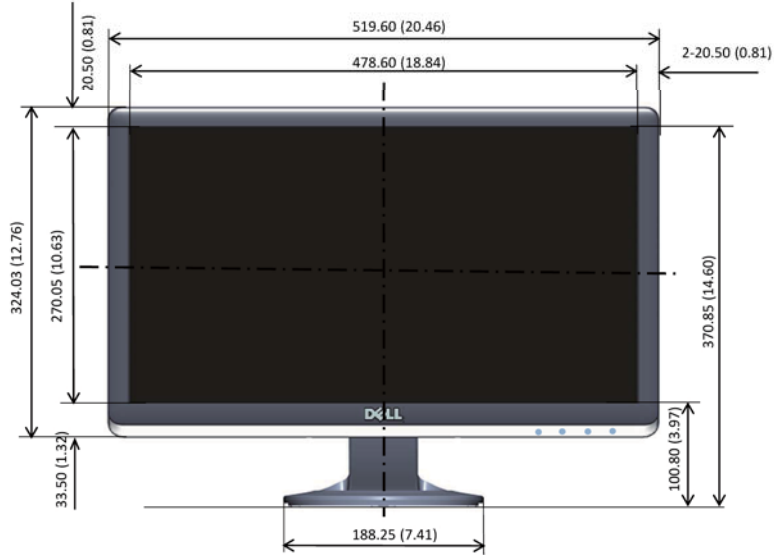

# S2230MX 外形寸法

単位: mm (インチ)  
ディメンション: 公称  
製図: 正確な縮尺ではない

# S2330MX 外形寸法

単位: mm (インチ)  
ディメンション: 公称  
製図: 正確な縮尺ではない