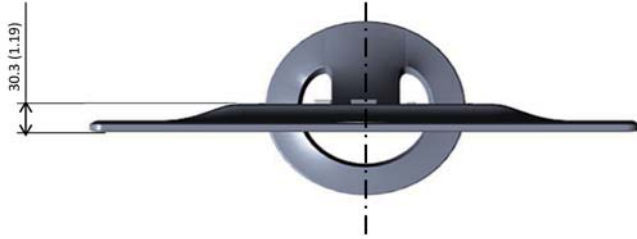

# S2230MX 外形寸法

単位: mm (インチ)  
ディメンション: 公称  
製図: 正確な縮尺ではない

# S2330MX 外形寸法

単位: mm (インチ)  
ディメンション: 公称  
製図: 正確な縮尺ではない