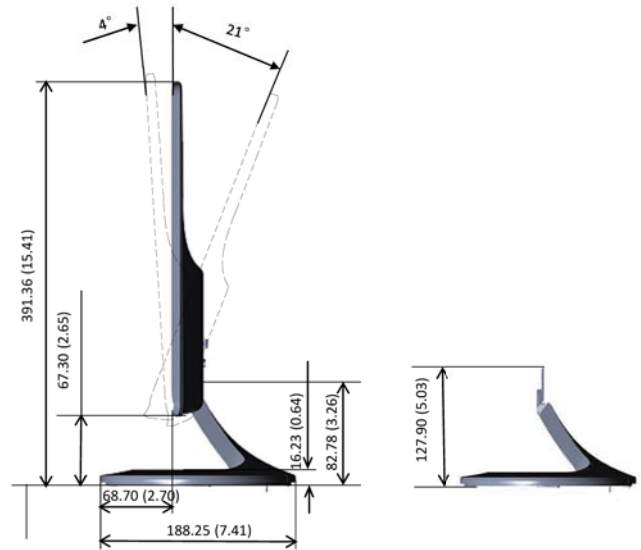

# S2230MX 外形寸法

単位: mm (インチ)  
ディメンション: 公称  
製図: 正確な縮尺ではない

# S2330MX 外形寸法

単位: mm (インチ)  
ディメンション: 公称  
製図: 正確な縮尺ではない